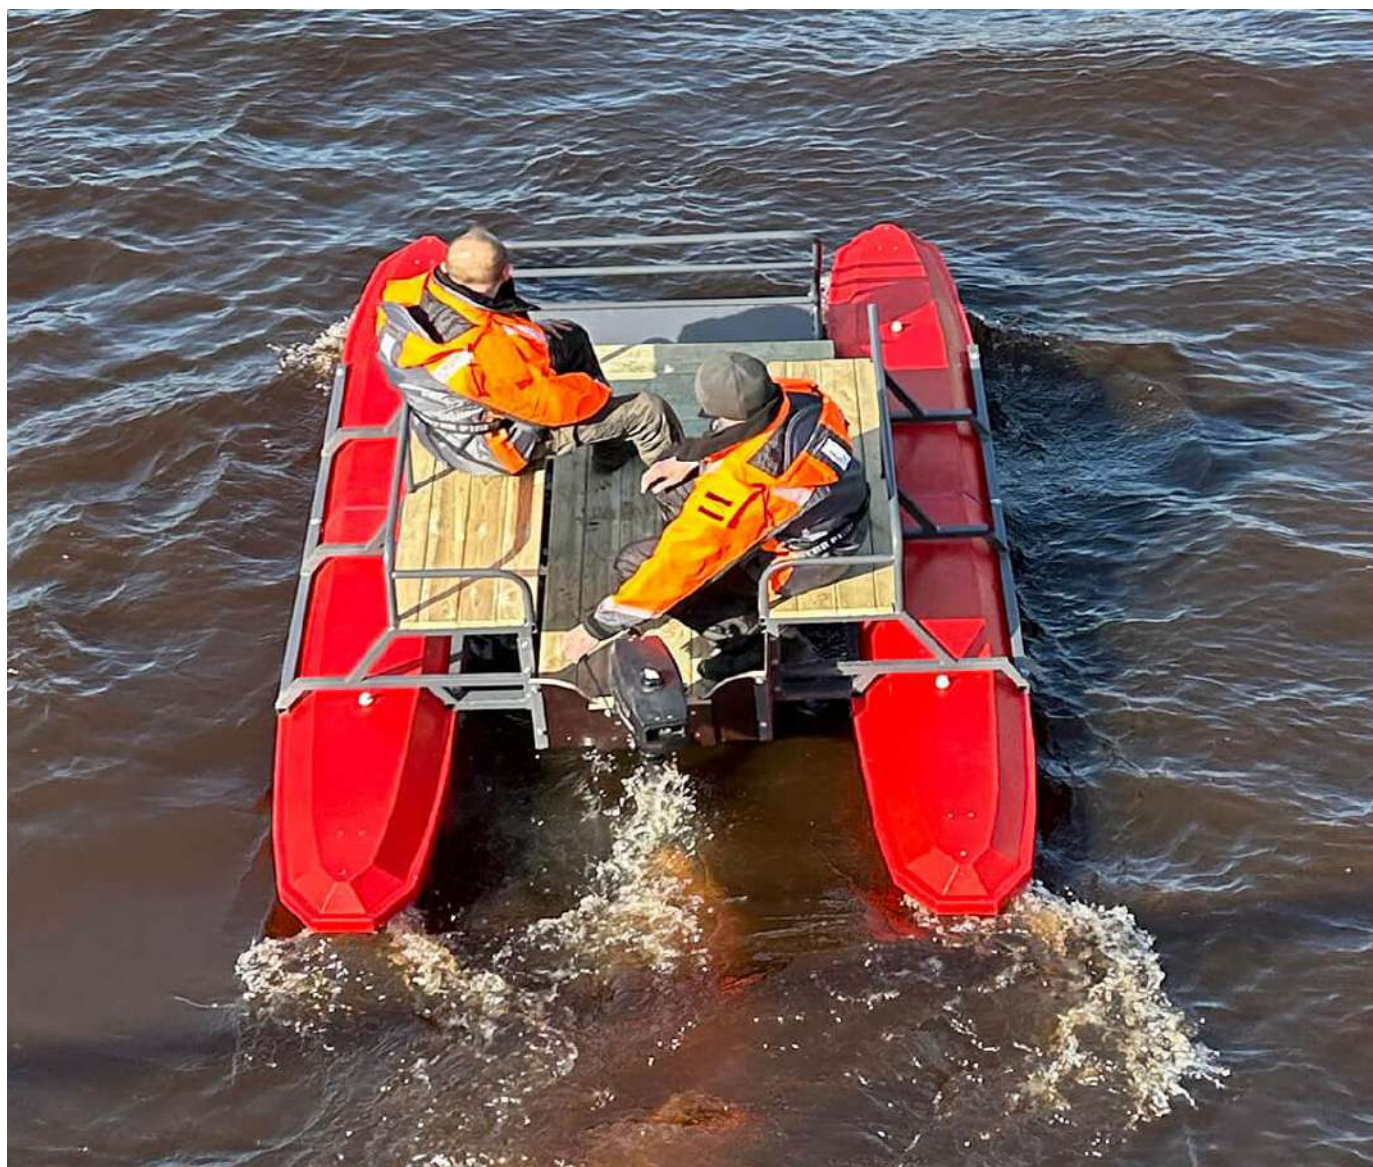

Устройство катамарана «AquaCat-4»

Катамаран «AquaCat-4» с габаритными размерами 3,8x1,9x1,1м, в своем составе имеет: стальную раму секционного исполнения, оцинкованную согласно ГОСТ 9.307-89, модули плавучести А-100, выполненные из ротоформовочного полиэтилена марки UR-644 с толщиной стенки 8 мм, с закладными элементами для крепления к раме, транец для ПЛМ мощностью до 3 л.с., с длиной дейдвуда S, палубный настил из импрегнированной доски. На палубе имеются скамьи для 4 пассажиров.

В качестве силовой установки предусмотрен подвесной лодочный мотор (ПЛМ) мощностью не более 3 л.с.