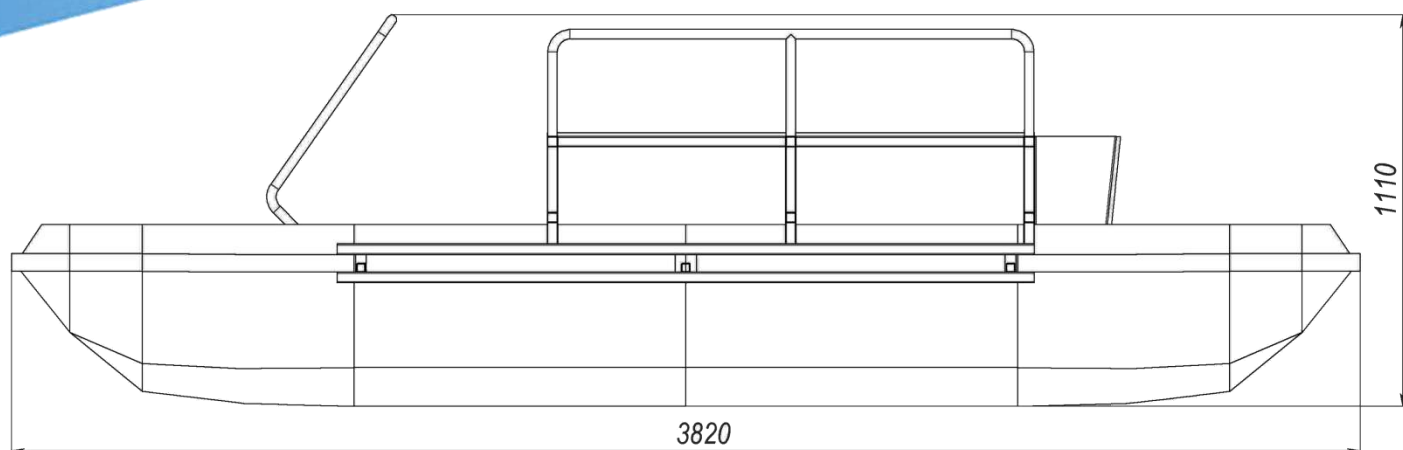

Габаритный чертеж