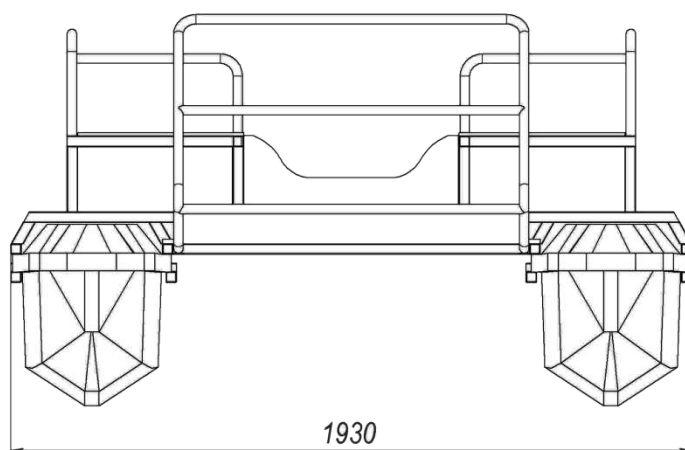

Габаритный чертеж